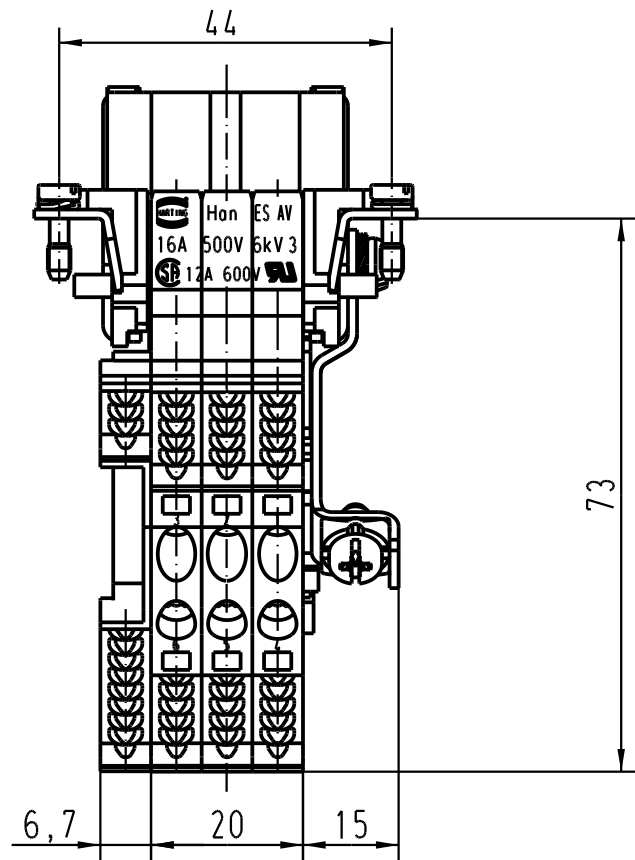

5

4

3

2

1

1) Aufnahme für Bezeichnungsschilder (max. 6-stellig)  
 slots for designation strips (max. 6 digits)

 All Dimensions in mm Original Size DIN A 4			Techn. Character.			Nicht tolerierte Masse/ Free size tolerances		
				Dat.	Name	Massstab/ Scale 1:1		
			Detail.	24.01.95	SPER			
			Insp.		SDT			
			Stand.					
411631	01.06.05	Loe.	HARTING Electric GmbH & Co. KG			Han 6ES-AV-f Anschlussverteiler links/ terminal block connector left		
410278	05.01.05	DY	D-32339 Espelkamp					
Mod.	Dat.	Name				TB 09 33 006 4729		
						Sub.		
						Blatt/ page		