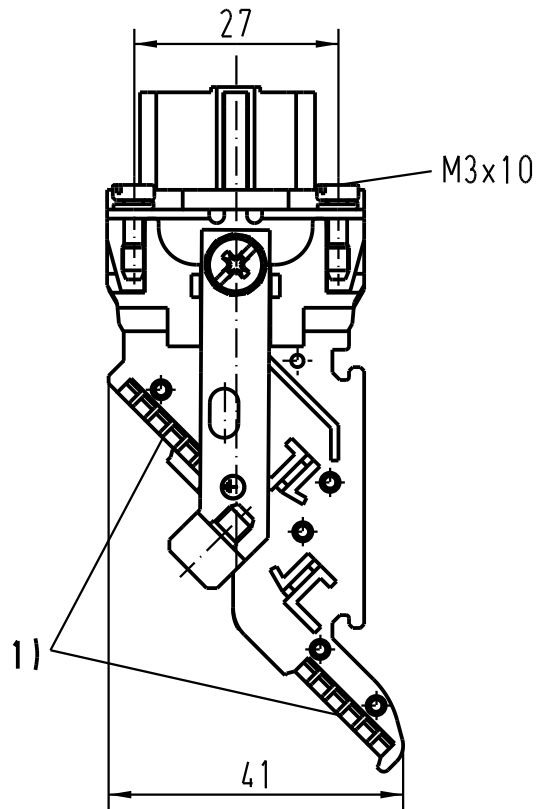

5

4

3

2

1

1) Aufnahme für Bezeichnungsschilder (max. 6-stellig)  
 slots for designation strips (max. 6 digits)

 All Dimensions in mm Original Size DIN A 4			Techn. Character.			Nicht tolerierte Masse/ Free size tolerances		
				Dat.	Name	Massstab/ Scale 1:1		
			Detail.	24.01.95	SPER			
			Insp.		SDT			
			Stand.					
411631	01.06.05	Loe.	HARTING Electric GmbH & Co. KG			Han 6ES-AV-f Anschlussverteiler links/ terminal block connector left		
410278	05.01.05	DY	D-32339 Espelkamp					
Mod.	Dat.	Name				TB 09 33 006 4729		
						Sub.		
						Blatt/ page		